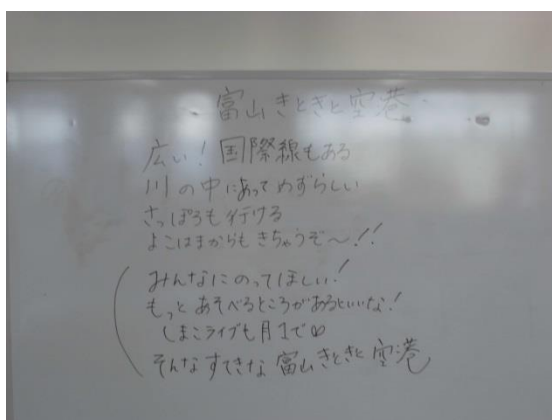

「ぼくらの紙飛行機」①
(国際線3F)

「ぼくらの紙飛行機」②
(国際線3F)

フライトシミュレーター 君もパイロットだ
(国際線3F)

富山県警察ふれあいコンサート
(国際線2F)

ひこうきぬりえコーナー
(国際線3F)

税関 麻薬探知犬デモンストレーション
(メインステージ)

エアラインスタッフトークイベント
(メインステージ)

空の日ライブ「富山きときと空港の歌」
(メインステージ)