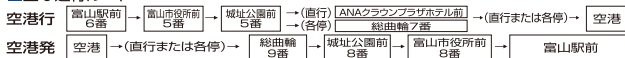

①水・土曜運行 ②月・木・金・日曜運行(4/15～5/31は毎日運行) ③火・土曜運行 ④月・水・土曜運行

は直行便 他は黒瀬総合体育センター経由の各停便(36系統)です。※休日ダイヤは土曜・日曜・祝日・8月14日～16日、12月30日～1月3日です。
※交通状況により発着時刻に若干の変動を生じることがありますのでご了承ください。※2017年3月26日～6月30日運行分の時刻表です。

■主な運行ルート