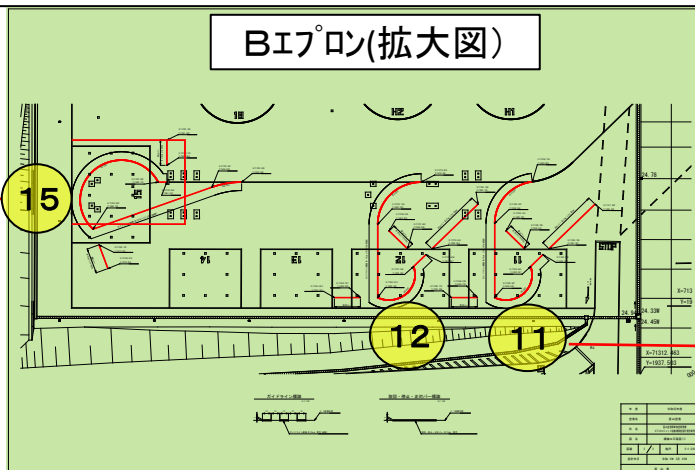

緊急時避難場所

№6 ガルフストリームなど(大型)

BI7口(拡大図)

№15 セスナサイテーション  
など(中型)

・№6スポットが、大型のビジネスジェット機の駐機場所となります。  
※Aエプロンも、連続駐機可能といたしました。

№11,12 ホンダジェットなど(小型)

・№11,12,15スポットが、小型～中型のビジネスジェット機の駐機場所となります。  
※Bエプロンは国内機専用でしたが、国際機も駐機可能といたしました。